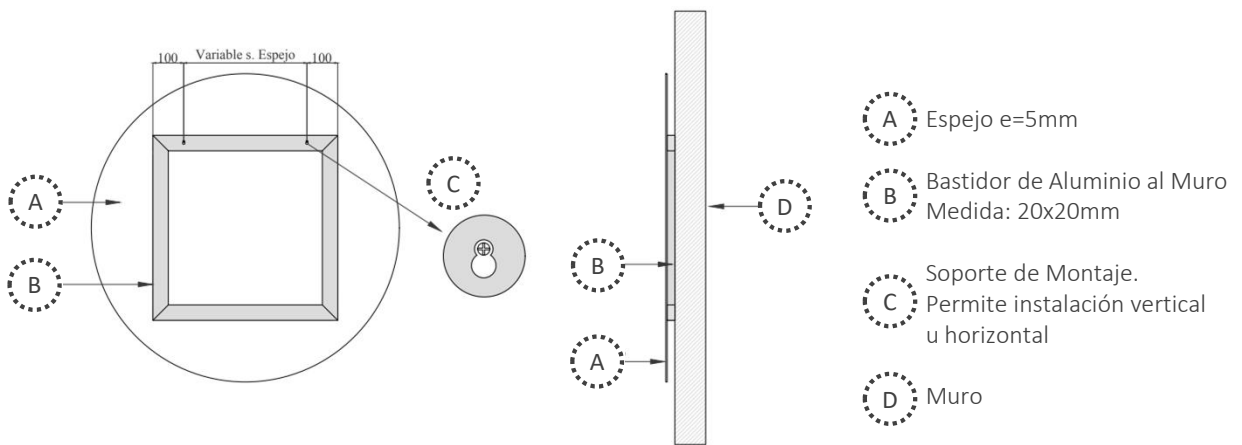

CARACTERÍSTICAS	VALOR
TIPO PRODUCTO	ESPEJO
CATEGORÍA	BAÑO – DECORACIÓN
LÍNEA	TRADICIONAL
FORMA	CIRCULAR
MATERIALIDAD	ESPEJO 5MM / ALUMINIO
PROCESO DE CRISTAL	CORTE / PULIDO BRILLANTE
ACCESORIOS INCLUIDOS	BASTIDOR ALUMINIO
ACABADO	ESPEJO INCOLORO

VISO

DESPIECE

*Imágenes referenciales, sin escala

SKU	MEDIDAS	BASTIDOR	ACCESORIOS
AZESP00024	40 x 40 cm	20/20	-
AZESP00027	50 x 50 cm	20/20	-
AZESP00022	60 x 60 cm	20/20	-
AZESP00025	70 x 70 cm	20/20	-
AZESP00010	80 x 80 cm	20/20	-
AZESP00021	90 x 90 cm	20/20	-
AZESP00009	100 x 100 cm	20/20	-
AZESP00022	110 x 110 cm	20/20	-
AZESP00023	120 x 120 cm	20/20	-