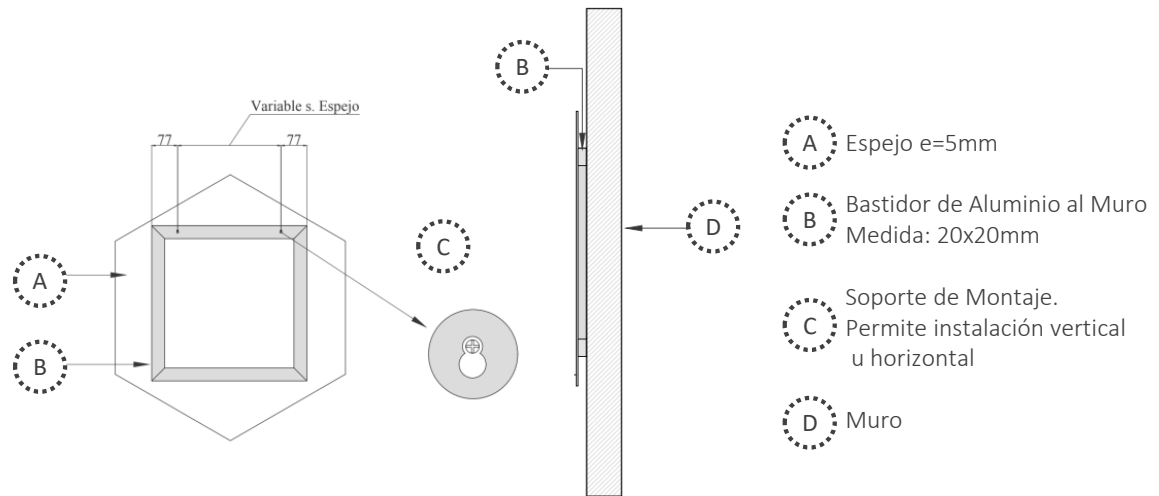

CARACTERÍSTICAS	VALOR
TIPO PRODUCTO	ESPEJO
CATEGORÍA	BAÑO – DECORACIÓN
LÍNEA	TRADICIONAL
FORMA	HEXAGONAL
MATERIALIDAD	ESPEJO 5MM / ALUMINIO
PROCESO DE CRISTAL	CORTE / PULIDO BRILLANTE
ACCESORIOS INCLUIDOS	BASTIDOR ALUMINIO
ACABADO	ESPEJO INCOLORO

PLACE

DESPIECE

*Imágenes referenciales, sin escala

SKU	MEDIDAS	BASTIDOR	ACCESORIOS
AZESP00043	40 x 46 cm	20/20	-
AZESP043LC	40 x 46 cm	30/30	CINTA LED
AZESP00044	50 x 57 cm	20/20	-
AZESP0044LC	50 x 57 cm	30/30	CINTA LED
AZESP00045	60 x 69 cm	20/20	-
AZESP0045LC	60 x 69 cm	30/30	CINTA LED
AZESP00001	69 x 79 cm	20/20	-
AZESP0001LC	69 x 79 cm	30/30	CINTA LED