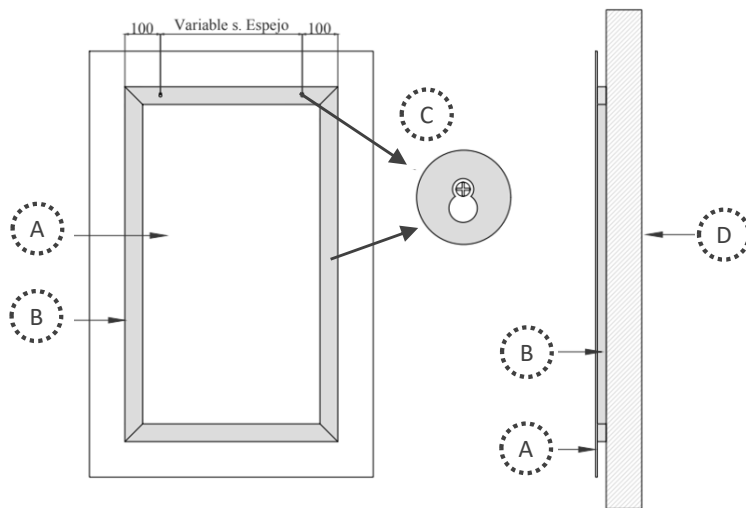

CARACTERÍSTICAS	VALOR
TIPO PRODUCTO	ESPEJO
CATEGORÍA	BAÑO – DECORACIÓN
LÍNEA	TRADICIONAL
FORMA	RECTANGULAR
MATERIALIDAD	ESPEJO 5MM / ALUMINIO
PROCESO DE CRISTAL	CORTE / PULIDO BRILLANTE
ACCESORIOS INCLUIDOS	BASTIDOR ALUMINIO
ACABADO	ESPEJO INCOLORO

GIARDINO

DESPIECE

*Imágenes referenciales, sin escala

- A** Espejo e=5mm
- B** Bastidor de Aluminio al Muro
Medida: 20x20mm
- C** Soporte de Montaje.
Permite instalación vertical u horizontal
- D** Muro

SKU	MEDIDAS	BASTIDOR	ACCESORIOS
AZESP00053	85 x 65 cm	20/20	-
AZESP00054	100 x 85 cm	20/20	-
AZESP00055	120 x 100 cm	20/20	-
AZESP00056	140 x 100 cm	20/20	-
AZESP00057	160 x 120 cm	20/20	-
AZESP00058	180 x 120 cm	20/20	-