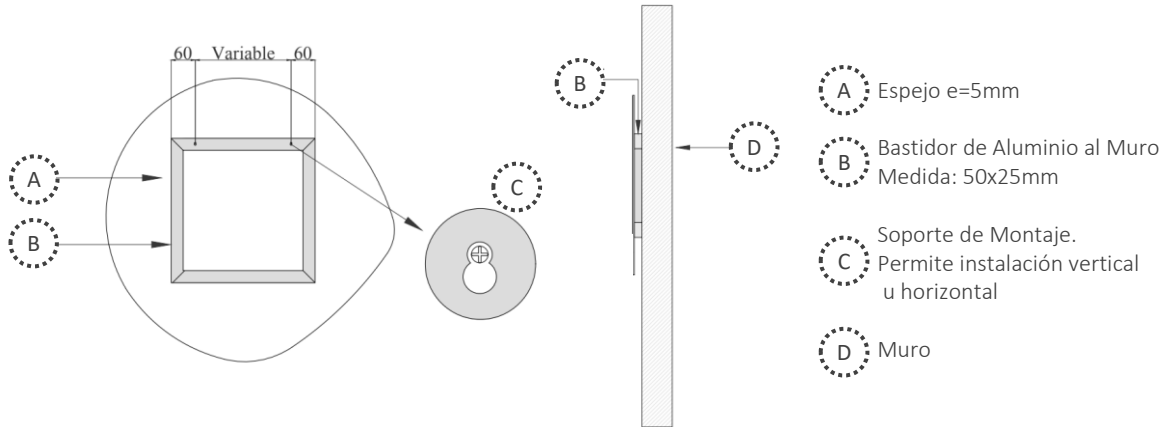

CARACTERÍSTICAS ESPEJO	VALOR
TIPOLOGÍA	Espejo
MODELO	Tarsia
ORIGEN	Belga
ESPESOR	5 Milímetros
FORMATO (ANCHO)	69 Centímetros
FORMATO (ALTO)	68 Centímetros
SOPORTE	Bastidor de Aluminio
LÁMINA ANTI FOG (OPCIONAL)	Formatos: 50x70/70x100 Centímetros

TARSIA

DESPIECE

*Imágenes referenciales, sin escala

CÓDIGOS ESPEJOS	DIMENSIONES ESPEJOS (CENTÍMETROS)	
	ANCHO	ALTO
TA68	69	68

FORMATOS