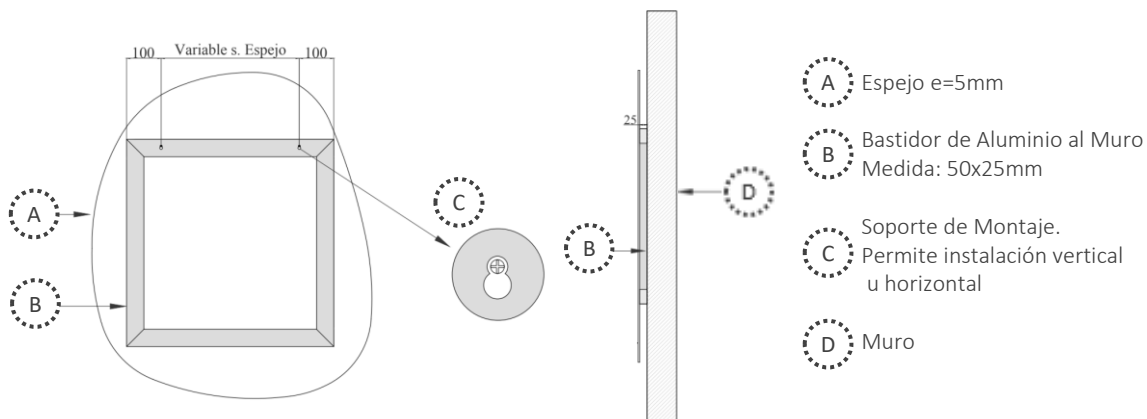

CARACTERÍSTICAS ESPEJO	VALOR
TIPOLOGÍA	Espejo
MODELO	Cecita
ORIGEN	Belga
ESPESOR	5 Milímetros
FORMATO (ANCHO)	81 Centímetros
FORMATO (ALTO)	94 Centímetros
SOPORTE	Bastidor de Aluminio
LÁMINA ANTI FOG (OPCIONAL)	Formatos: 50x70/70x100 Centímetros

CECITA

DESPIECE

*Imágenes referenciales, sin escala

CÓDIGOS ESPEJOS	DIMENSIONES ESPEJOS (CENTÍMETROS)	
	ANCHO	ALTO
CE94	81	94

FORMATOS