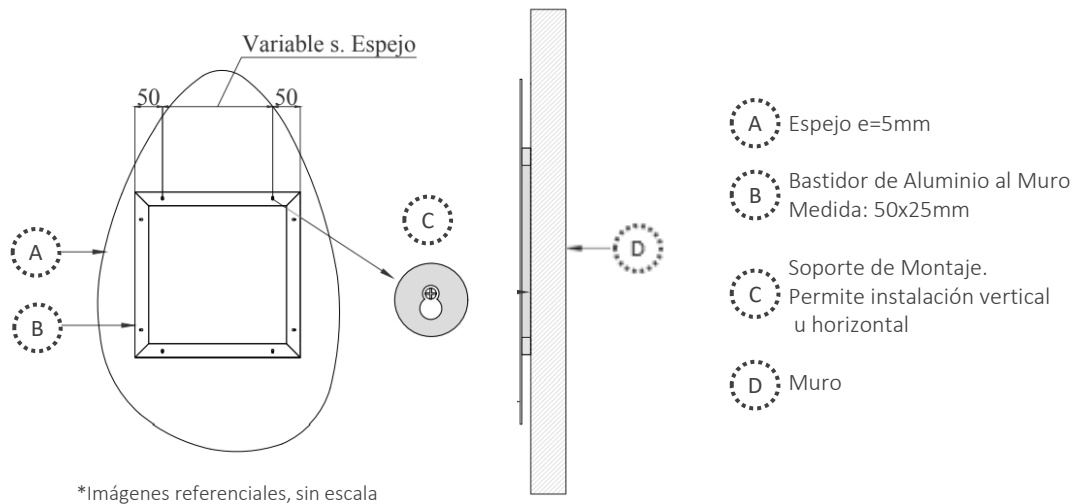

CARACTERÍSTICAS ESPEJO	VALOR
TIPOLOGÍA	Espejo
MODELO	Turano
ORIGEN	Belga
ESPESOR	5 Milímetros
FORMATO (ANCHO)	45 Centímetros
FORMATO (ALTO)	70 Centímetros
SOPORTE	Bastidor de Aluminio
LÁMINA ANTI FOG (OPCIONAL)	Formatos: 50x70/70x100 Centímetros

TURANO

DESPIECE

CÓDIGOS ESPEJOS	DIMENSIONES ESPEJOS (CENTÍMETROS)	
	ANCHO	ALTO
TU70	45	70

FORMATOS